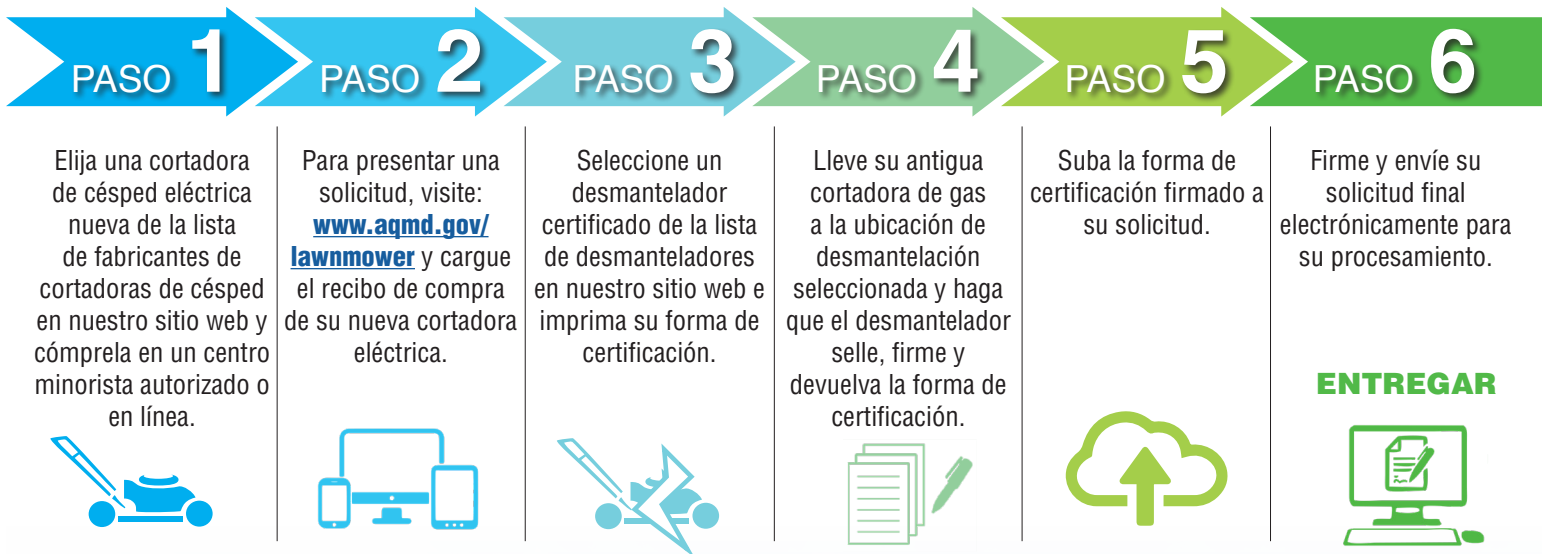

PROGRAMA DE REEMBOLSO PASO A PASO

Se Aplican Reglas y Condiciones

- El reembolso no puede ser mayor de el precio de compra, sin incluir impuestos y entrega.
- El programa se realiza por orden de llegada hasta que se agoten los fondos.
- La cortadora de césped eléctrica comprada debe ser inalámbrica e incluir una batería y un cargador.
- Debe desechar una cortadora de gas que funcione para recibir el reembolso.
- Para acceder a la lista de fabricantes de cortadoras de césped y desmanteladores certificados, visite: www.aqmd.gov/lawnmower.
- Para preguntas o más información envíenos un correo electrónico a lawnmower@aqmd.gov o llame al 888-425-6247.