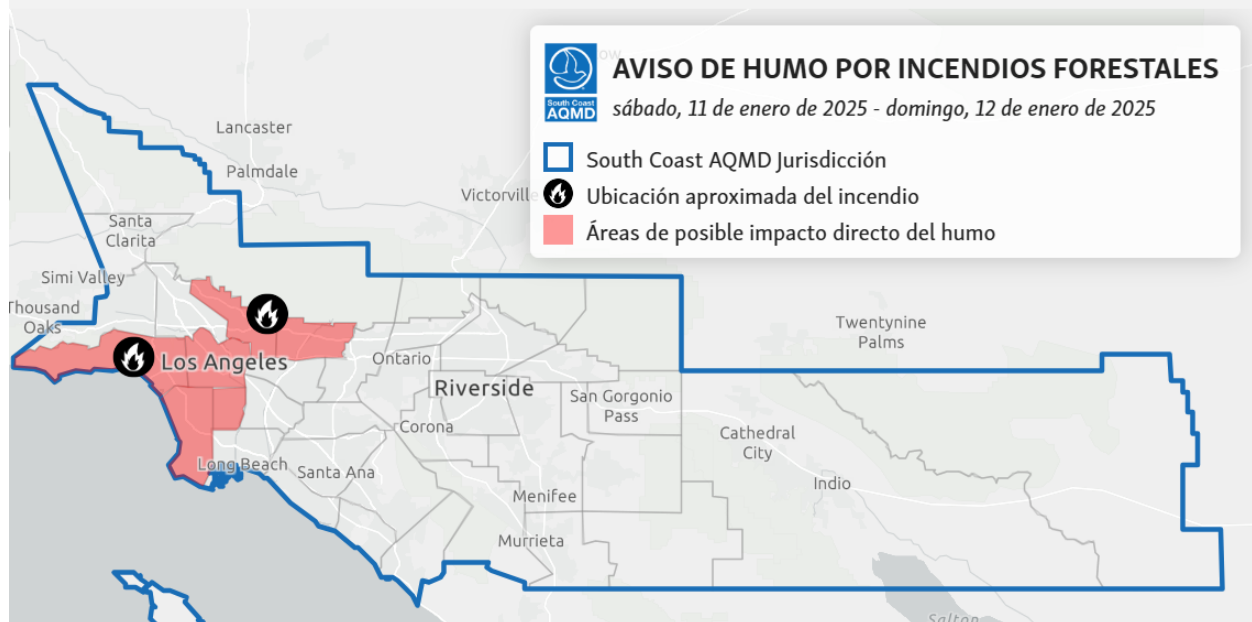

SOUTH COAST AIR QUALITY MANAGEMENT DISTRICT

ANUNCIO

www.aqmd.gov

@SouthCoastAQMD

PARA PUBLICACIÓN INMEDIATA: 11 de enero del 2025

CONTACTO DE PRENSA:

Nahal Mogharabi, (909) 396-3773, Móvil: (909) 837-2431

Connie Villanueva, (909) 396-2409, Móvil: (909) 215-5601

press@aqmd.gov

South Coast AQMD extiende el aviso de humo hasta el domingo para el noroeste del condado de Los Ángeles debido a incendios forestales

Válido hasta el domingo 10:00 p.m.

Válido sábado 3:00 PM hasta el domingo 10:00 PM

Condiciones actuales

- Los incendios de Palisades y Eaton están ardiendo en Pacific Palisades y en el área de Altadena y Pasadena, respectivamente. Hasta las 12:00 p.m. del sábado, los incendios han quemado 22,660 y 14,117 acres, con un 11% y un 15% de contención, respectivamente.
- Para obtener más información sobre los incendios, visite los siguientes enlaces: