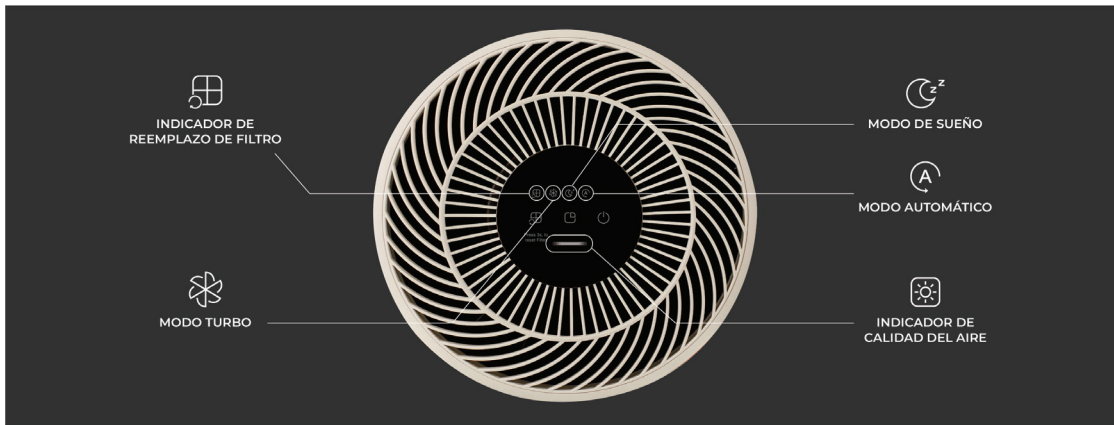

## CARACTERÍSTICAS

ÁREA DE COBERTURA MÁXIMA  
1,108 PIES CUADRADOS POR HORA

VIDA ÚTIL PROMEDIO DEL FILTRO  
DE 6 MESES (2200 HORAS)

PURIFICACIÓN DEL AIRE DE  
360° PARA UNA COBERTURA MÁXIMA

INDICADOR LED DE CALIDAD  
DEL AIRE DE 4 COLORES

## PANEL DE VISUALIZACIÓN

INDICADOR DE  
REEMPLAZO DE FILTRO

MODO TURBO

MODO DE SUEÑO

MODO AUTOMÁTICO

INDICADOR DE  
CALIDAD DEL AIRE