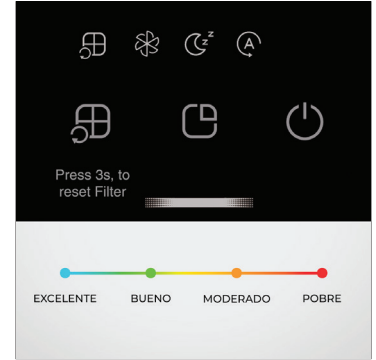

## CARACTERÍSTICAS

ÁREA DE COBERTURA MÁXIMA  
1,108 PIES CUADRADOS POR HORA

VIDA ÚTIL PROMEDIO DEL FILTRO  
DE 6 MESES (2200 HORAS)

PURIFICACIÓN DEL AIRE DE  
360° PARA UNA COBERTURA MÁXIMA

INDICADOR LED DE CALIDAD  
DEL AIRE DE 4 COLORES

## PANEL DE VISUALIZACIÓN

INDICADOR DE  
REEMPLAZO DE FILTRO

MODO TURBO

MODO DE SUEÑO

MODO AUTOMÁTICO

INDICADOR DE  
CALIDAD DEL AIRE